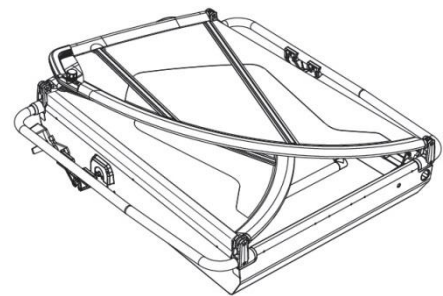

## Aussenmasse

Höhe mit Rädern	95 cm
Breite	89 cm
Länge mit Deichsel (je nach Position)	130 - 154 cm
Höhe ohne Räder	93 cm
Länge ohne Deichsel	100 cm
Höhe Wanne ohne Seitenwand	15 cm
Distanz der Schiebegriffe	57 cm

## Innenmasse

Wannenbreite	62 cm
Wannenlänge	84 cm
Bodenabstand Stossbügel	94 / 107 cm
(Zubehörartikel, 2 Positionen möglich)	

## Zusammengeklappt

Höhe ohne Räder	25 cm
Breite	89 cm
Länge ohne Deichsel	100 cm
Höhe mit Rädern	51 cm
Länge mit Deichsel (kürzeste Position)	130 cm

## Masse Verpackung

Höhe	27 cm
Breite	93 cm
Länge	109 cm