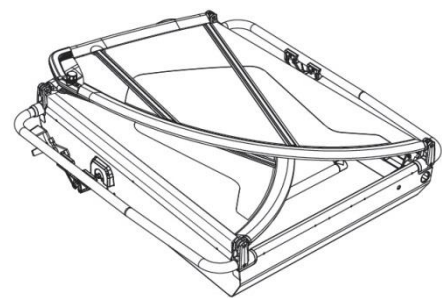

Caractéristiques techniques

Leggero Vento Dog-Trailer

Dimensions extérieures

Hauteur avec roues	95 cm
Largeur	89 cm
Longueur avec timon	130 - 154 cm
Hauteur sans roues	93 cm
Longueur sans timon	100 cm
Hauteur totale bac sans paroi latérale	15 cm
Distance des poignées de poussée	57 cm

Dimensions intérieures

Largeur du bac	62 cm
Longueur du bac	84 cm
Distance par rapport au sol arceau	94 / 107 cm
(Accessoire, deux positions possible)	

Replié

Hauteur sans roues	25 cm
Largeur totale	89 cm
Longueur sans timon	100 cm
Hauteur avec roues	51 cm
Longueur (position de timon la plus courte)	130 cm

Dimensions emballage

Hauteur	27 cm
Largeur	93 cm
Longueur	109 cm

Poids

Leggero Vento brut	16.5 kg
Vento avec emballage	21.0 kg